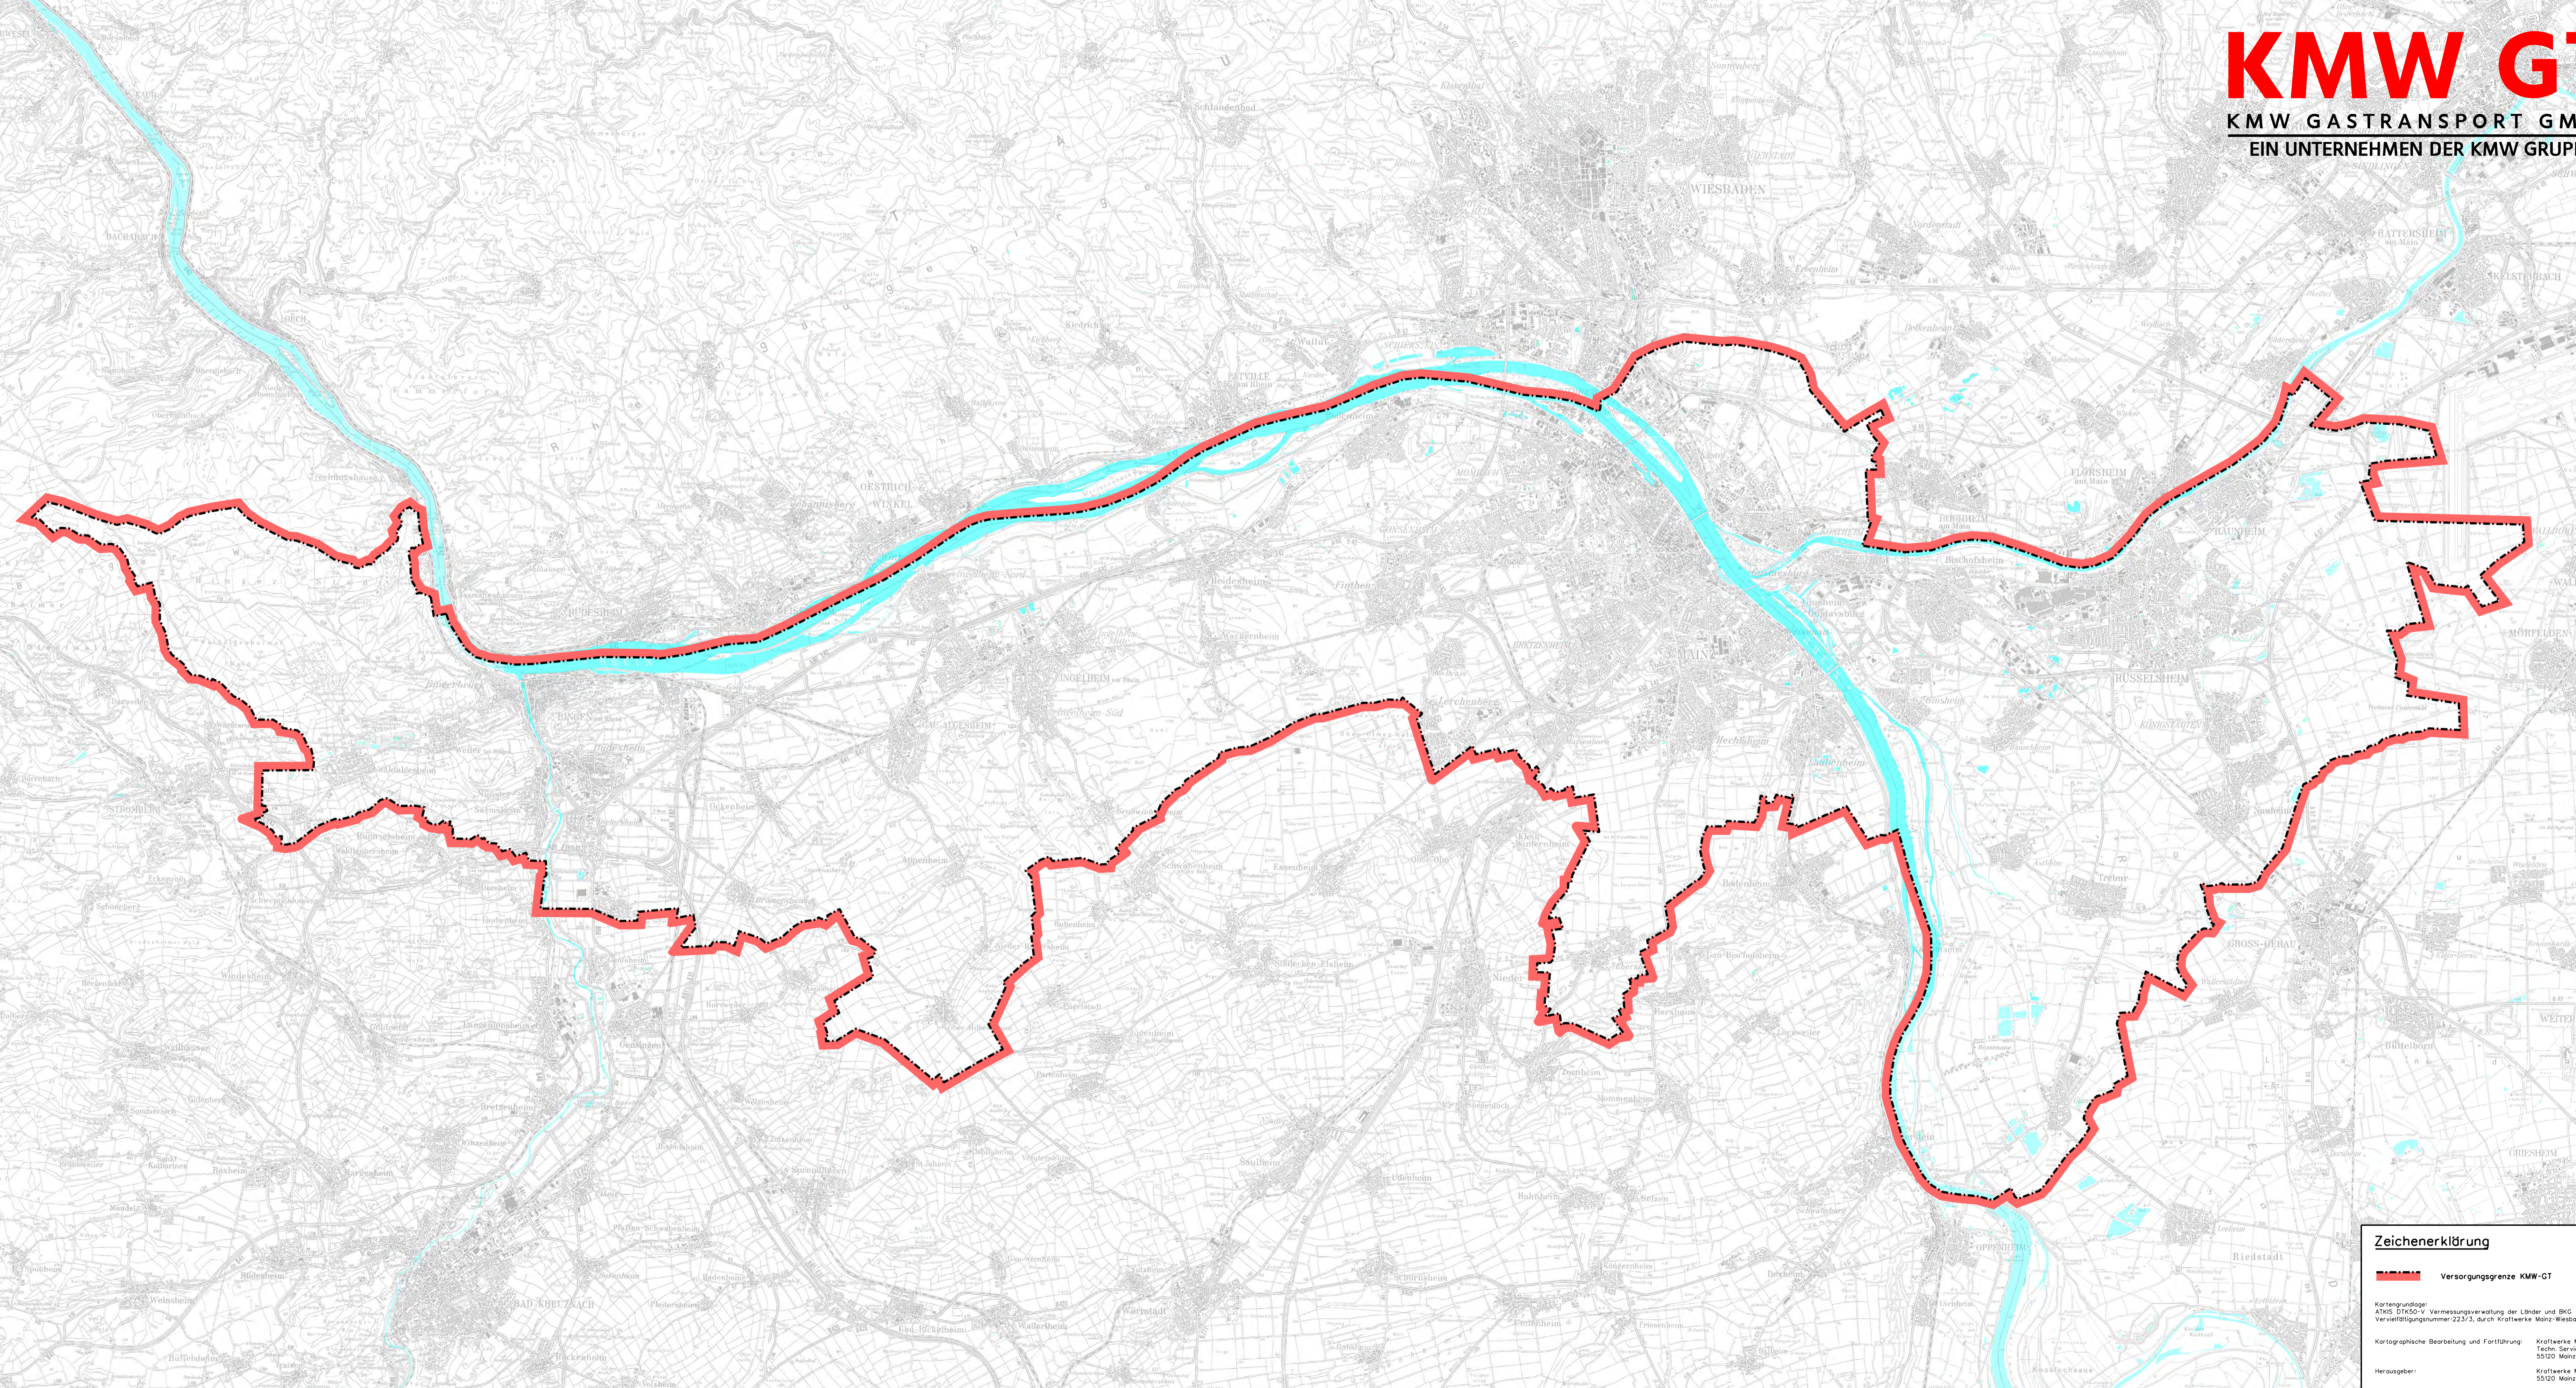

KMW GT

KMW GASTRANSPORT GMBH
EIN UNTERNEHMEN DER KMW GRUPPE

Zeichenerklärung

Versorgungsgrenze KMW-GT

Herausgeber: Kraftwerke Mainz-Wiesbaden
55120 Mainz

Veröffentlichungen jeder Art verboten Stand: Januar 2024